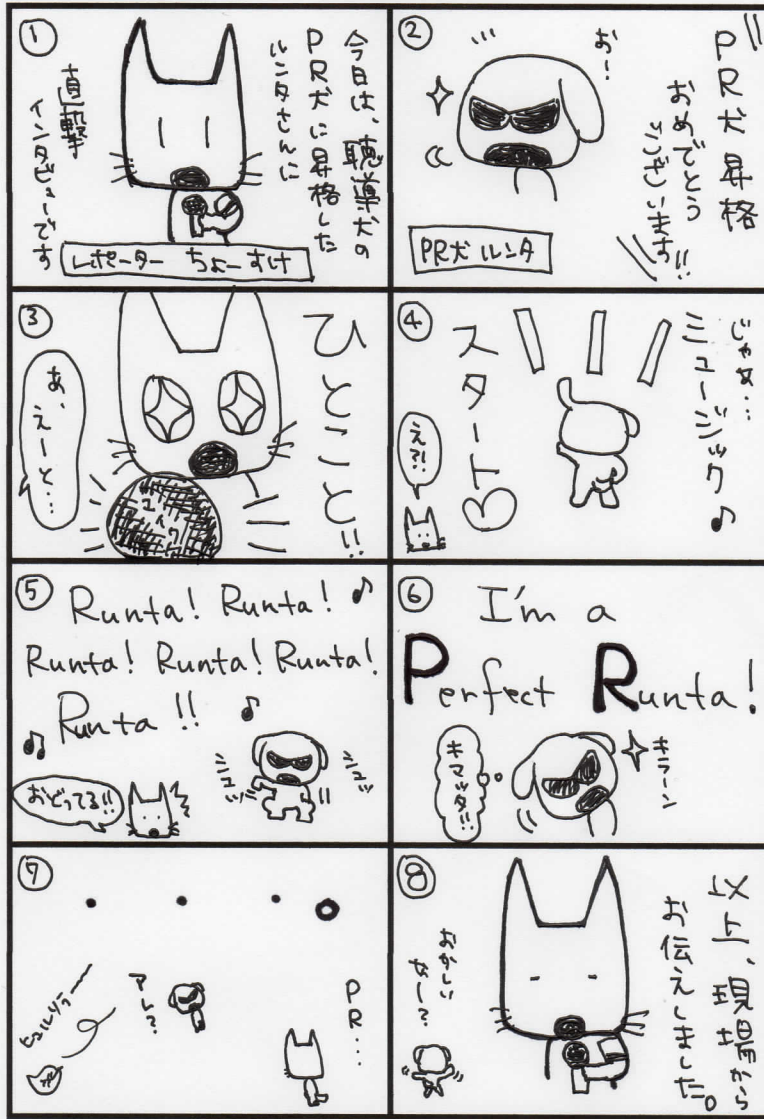

改めて説明しますと...

☆ちよすけ (聴導犬)

聴導犬が増えるようにと
名付けられた手話バッチの
「ちよすけバッチ」がこのワンコ。
Y-SMILE.の mascot キャラ。

☆ルンタ (PR犬)

ずいぶんお世話ですが、6月
からPR犬に昇格。聴導犬の
お仕事を分かりやすく紹介するのが
役割ですが...

ちなみに

PRとは...
public relations の略の
広く知らせるって感じ ☺

今回出番がない
エリンのつぶやき...

無造作に置いてある
Tシャツを何も考えずに着た時、
前後逆に着る確率は...
80%
なんだよ
(エリンデ-)

♪ 月1のハッピー舎イベント ♪ 7月は13日(土)です ☺

8/17(土) 12:00~13:30
ラン4 de プ4 手話教室
◎ これから手話をやってみたい人向け

8/17(土) 14:00~16:00
手話 de おちわちわ
◎ 手話が少し分かる人向け

7月も私達 Y-SMILE.を
土曜にお願ひします ☺